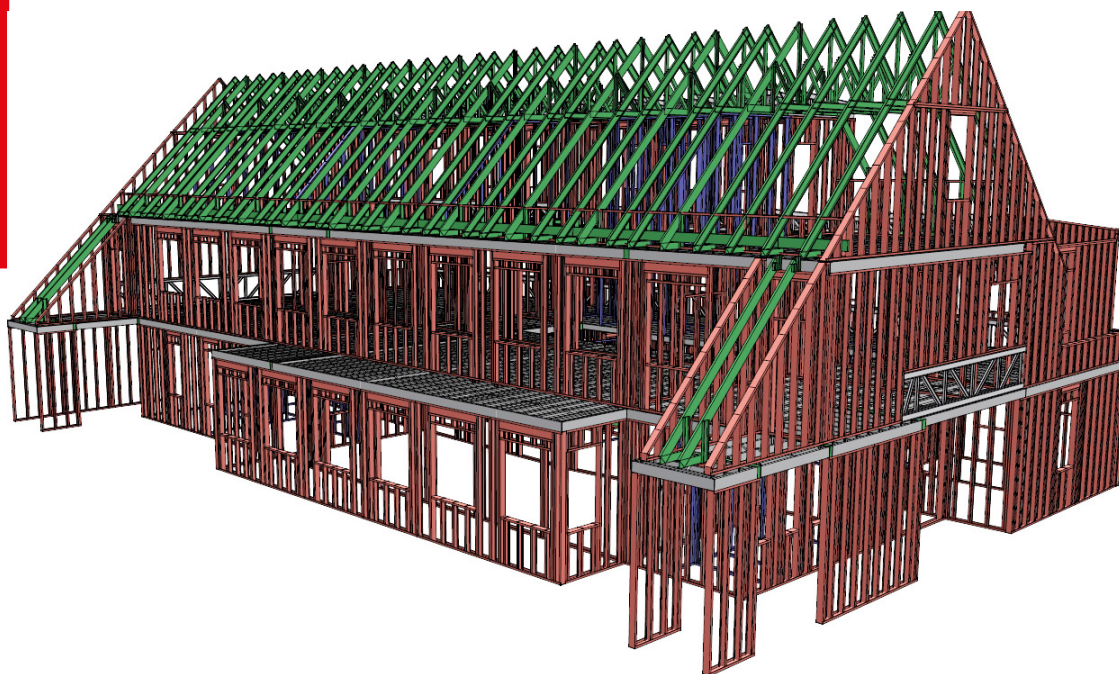

EGÉSZSÉGÜGYI SZO- CIÁLIS LAKÁSOK,

ESZTERGOM

Összesen: 993 m²