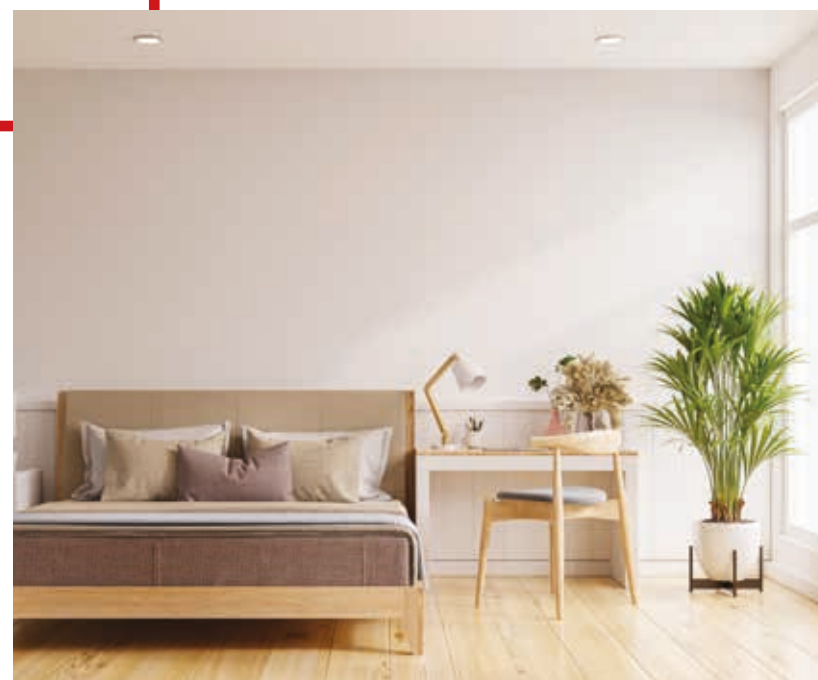

Méret: 356 m²

MEDITERRÁN TÍPUSÚ LUXUS HÁZ

Bugyi

Méret: 305 m²

MINIMÁL STÍLUSÚ LUXUS HÁZ

Szob

Méret: 110 m²

MODERN STÍLUSÚ LUXUS CSALÁDI HÁZ