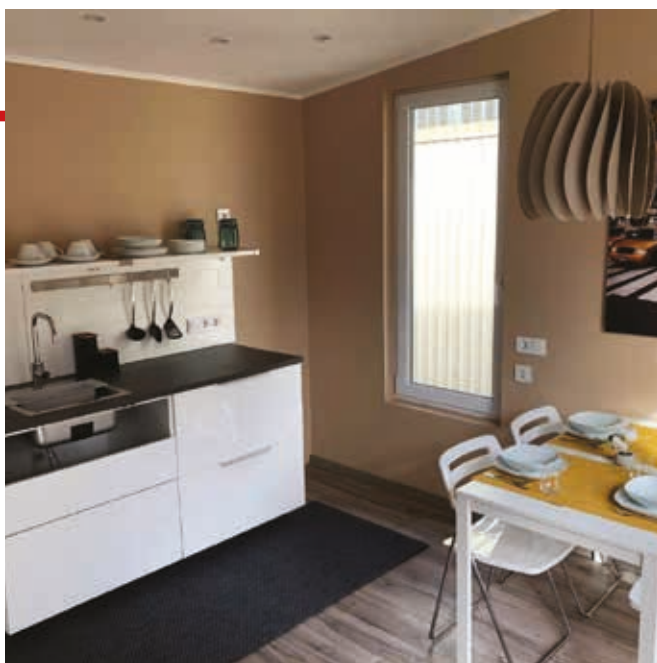

CSALÁDI HÁZ

Balatonföldvár

Méret: 105 m²

MODERN TÍPUSÚ MOBIL- MINI HÁZ

Szelídi-tó

Méret: 28 m²

- 1 Lakóépületek:** családi házak / nyaralók
sorházak / társasházak / lakások
- 2 Középületek**
- 3 Ipari épületek**
- 4 Mezőgazdasági épületek**
- 5 Kisebb csarnokszerkezetek**
- 6 Kitöltő falak**
- 7 Tetőterek be- és ráépítése**
- 8 Mobil épületek**
- 9 Más egyedi megoldások**