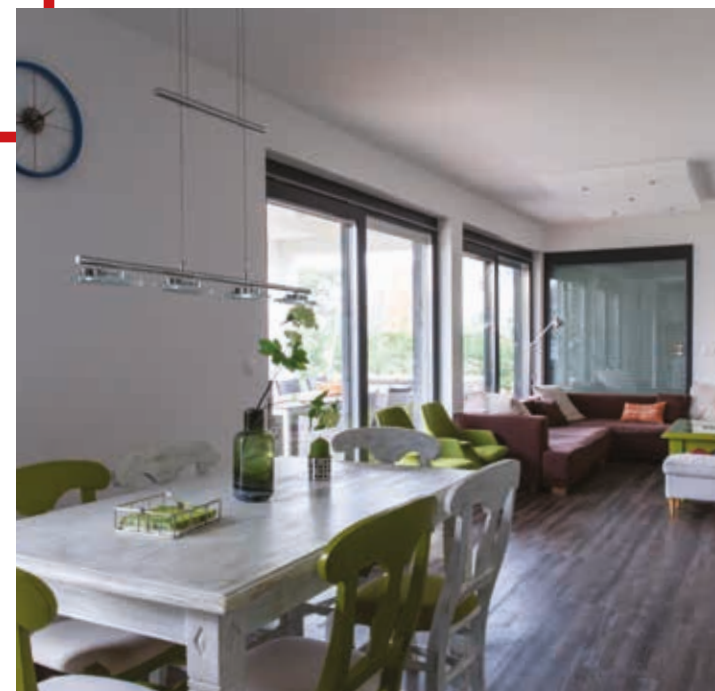

Mosonmagyaróvár

Méret: 210 m²

MINIMÁL STÍLUSÚ CSALÁDI HÁZ

Balatonöszöd

Méret: 203 m²

MEDITERRÁN TÍPUSÚ CSALÁDI HÁZ

Hajdúböszörmény

Méret: 240 m²